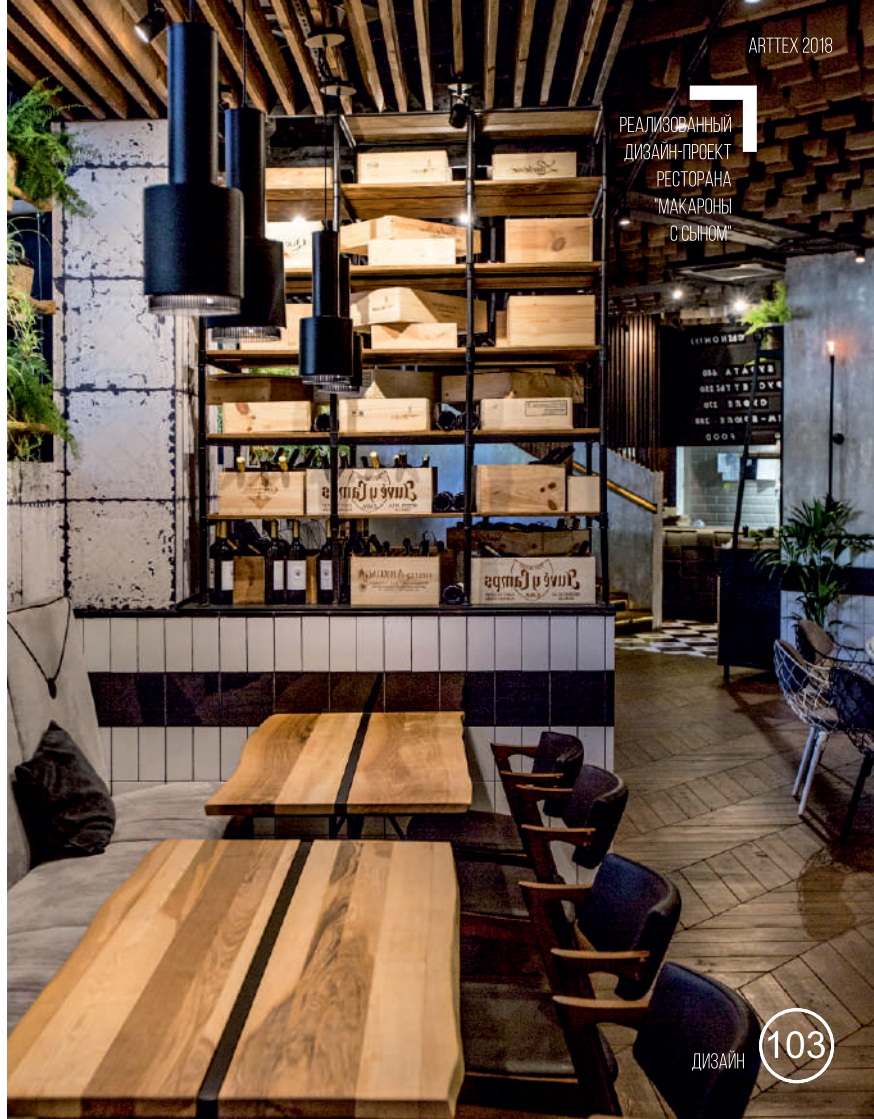

РЕАЛИЗОВАННЫЙ
ДИЗАЙН-ПРОЕКТ
РЕСТОРАНА
"МАКАРОНЫ
С СЫНОМ"

ДИЗАЙН ИНТЕРЬЕРА

Дизайн это индивидуальность, грамотный подход к планированию пространства и использованию материалов. Это внутренний мир заказчика перенесённый на бумагу!

Наша дизайн студия всегда готова помочь с проектами любой сложности! Компания «Arttex» ценит ваше время.

Мы предоставляем полный пакет документов и проводим любые монтажные и строительные работы под ключ!