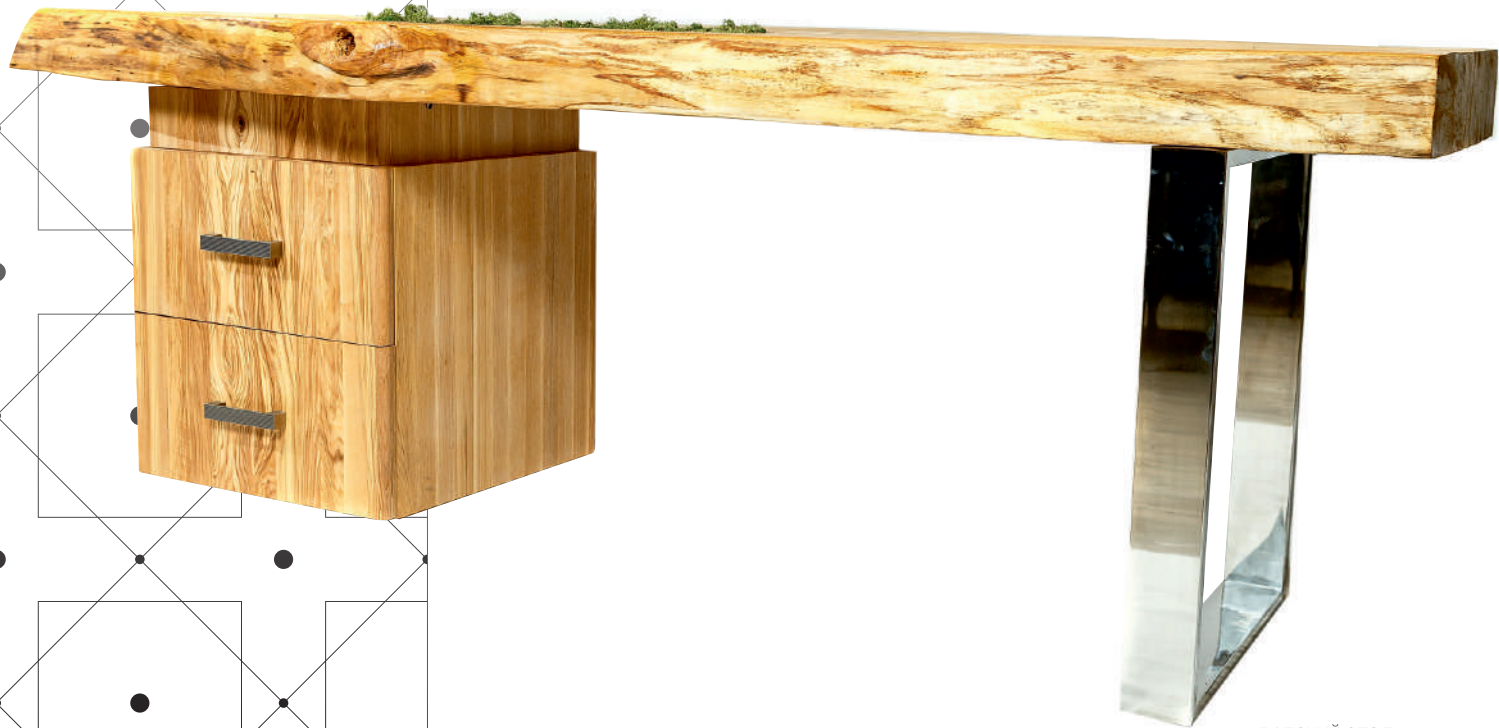

58

ЛОФТ

РАБОЧИЙ СТОЛ
2100 X 850/560 X 720.
ТУМБА 520X480
ТОЛЩИНА СТОЛЕШНИЦЫ 100
МАССИВ КАШТАНА, МАССИВ ЯСЕНЯ,
НЕРЖАВЕЮЩАЯ СТАЛЬ
167 000р